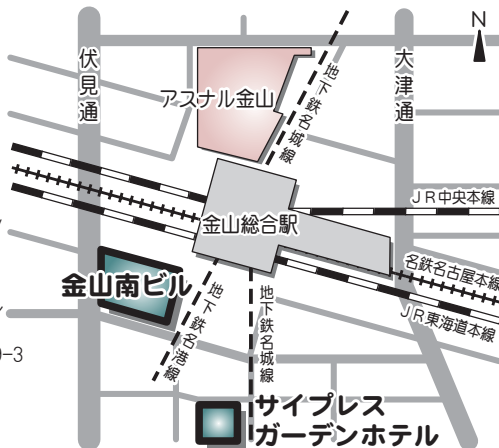

愛・地球博記念公園

愛・地球博記念公園

名駅

トヨタ

徳川美術館

徳川園

蓬左文庫

JUDI定例総会・フォーラム

■■■ スケジュール ■■■

2007年 7月14日(土)

- 名古屋都市センター
11階 大研修室
10:00~10:30 受付
10:30~12:00 第17期定例総会
13:00~15:30 フォーラム
16:00~18:30 モニターメッセ

- サイプレスガーデンホテル
2階 舞の間
19:00~21:00 懇親会

2007年 7月15日(日)

- サイプレスガーデンホテル
8:30~10:00 全国ブロック幹事会
- 名古屋都市センター
11階 大研修室
10:30~17:00 発表会

2007年 7月16日(月)

- オプショナルツアー
9:30~12:00 見学会
徳川園
徳川美術館
蓬左文庫

- 名古屋都市センター
11階 大研修室
名古屋市中区金山町1-1-1
金山南ビル 11階
TEL. 052 (678) 2200
<http://www.nui.or.jp/>
- サイプレスガーデンホテル
名古屋市中区金山町1-9-3
TEL. 052 (679) 1661
FAX. 052 (679) 1662