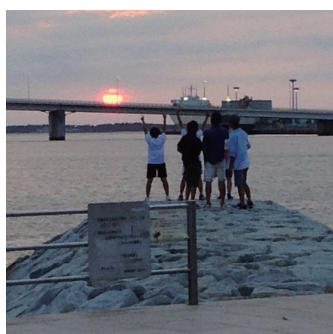

漁村集落出羽島（徳島）

大阪都心のピクニックオアシス（大阪）

棚田が連なる能登半島 白米千枚田（石川）

西表島干立集落の街路（沖縄）

あなたの 『くらしを紡ぐ美しい風景』を ぜひ、教えてください。

都市環境デザイン会議 30 周年事業の一環として、本事業のテーマでもある『くらしを紡ぐ美しい風景』を募集しています。日本全国、各地域の風景を集め、これからの都市環境デザインを考えていくヒントにしていければと考えております。ぜひ、ふるってご応募ください。

30thcom@judi.sub.jp までお送りください。
締め切り 2022 年 10 月 31 日まで。

こちらのQRコード
からGoogleフォーム
で応募できます。

そこに海がある。（福岡）

しながわ花海道の春（東京）

サンゴ草群落地（北海道）

囲炉裏を囲む暮らし（秋田）

タイトル、撮影場所、撮影年月、説明コメント（可能であれば 200 文字程度）
をお書きのうえご応募ください。

主旨、応募条件等の詳細は、JUDI ホームページより募集要項をご覧ください。
(<http://www.judi.gr.jp>)